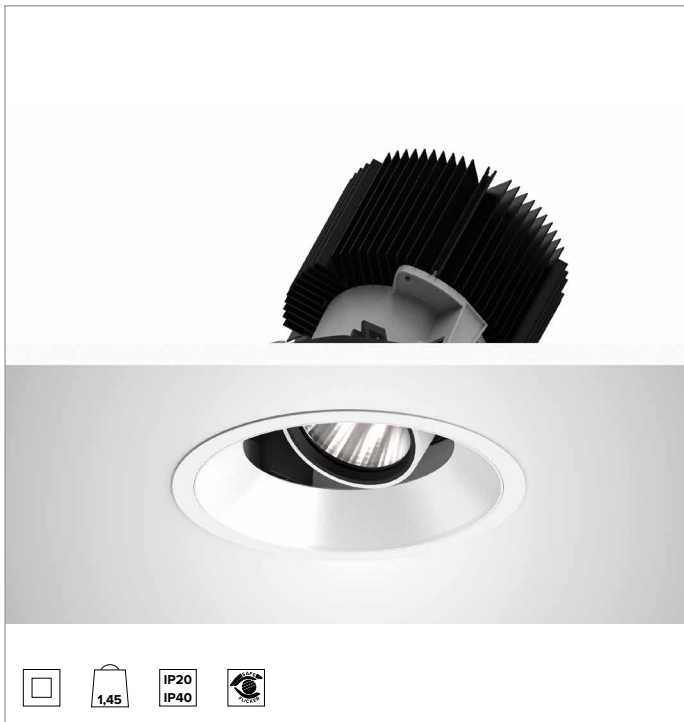

1T8596EL | CCTEVO ARCHITECTURAL 160

Ausrichtbarer LED-Einbaustrahler als Trim-Version

		2700K	H(m)	D(m)	Emax(lx)	
		Ra90		33°		
		Fixture Power	74W	1	0.60	13543
		Source Flux	7078lm	2	1.20	3386
		Fixture Flux	5134lm	3	1.80	1505
		Efficacy	70lm/W	4	2.40	846
TS1281	I _{max} =1913cd/klm	I _{max}	13543cd	5	3.00	542

LICHTQUELLE

Hocheffiziente COB-LED Ra90. Ra80 auf Anfrage
Die Energieeffizienzklasse des Produkts: E
Nennleistung: 66W
Nenn-Lichtstrom: 7078lm
Farbwiedergabeindex: 90
Rf: 92
Rg: 99
Ähnliche Farbtemperatur: 2700K
Lebensdauer (L80/B10): >50000h tq +25°C

BELEUCHUNGSTECHNISCHE MERKMALE

FL - Präzisionsoptik mit Cut-Off-Ring aus schwarzem Silikon. Version mit Reflektor mit konvexen Facettierungen aus spiegelndem anodisiertem Aluminium und holografischem Diffusorfilter. UGR<19 (EN 12464-1).
Optik: REFLEKTOR
Abstrahlwinkel: FL (33°)
Optische Effizienz: 73%
Leuchten-Lichtstrom: 5134lm
Lichtausbeute: 70lm/W
Fotobiologische Sicherheit: Risikogruppe 1 (RG 1 = geringes Risiko)

MECHANISCHE MERKMALE

Gehäuse und Wärmeabführung aus weiß lackiertem Druckguss-Aluminium. Weiße Abdeckung. Ausrichtungsmöglichkeiten des Optikgehäuses um 30° auf vertikaler Ebene mit mechanischer Arretierung der Ausrichtung mittels Skala, und auf horizontaler Ebene um 358°. Trim-Version mit integriertem weißem Ring.
Farbe und Oberfläche: Kreideweiß
Gewicht: 1,45Kg
Version: TRIM HO
Schutzart: IP20 eingebauter Leuchtenteil
Schutzart: IP40 von unten